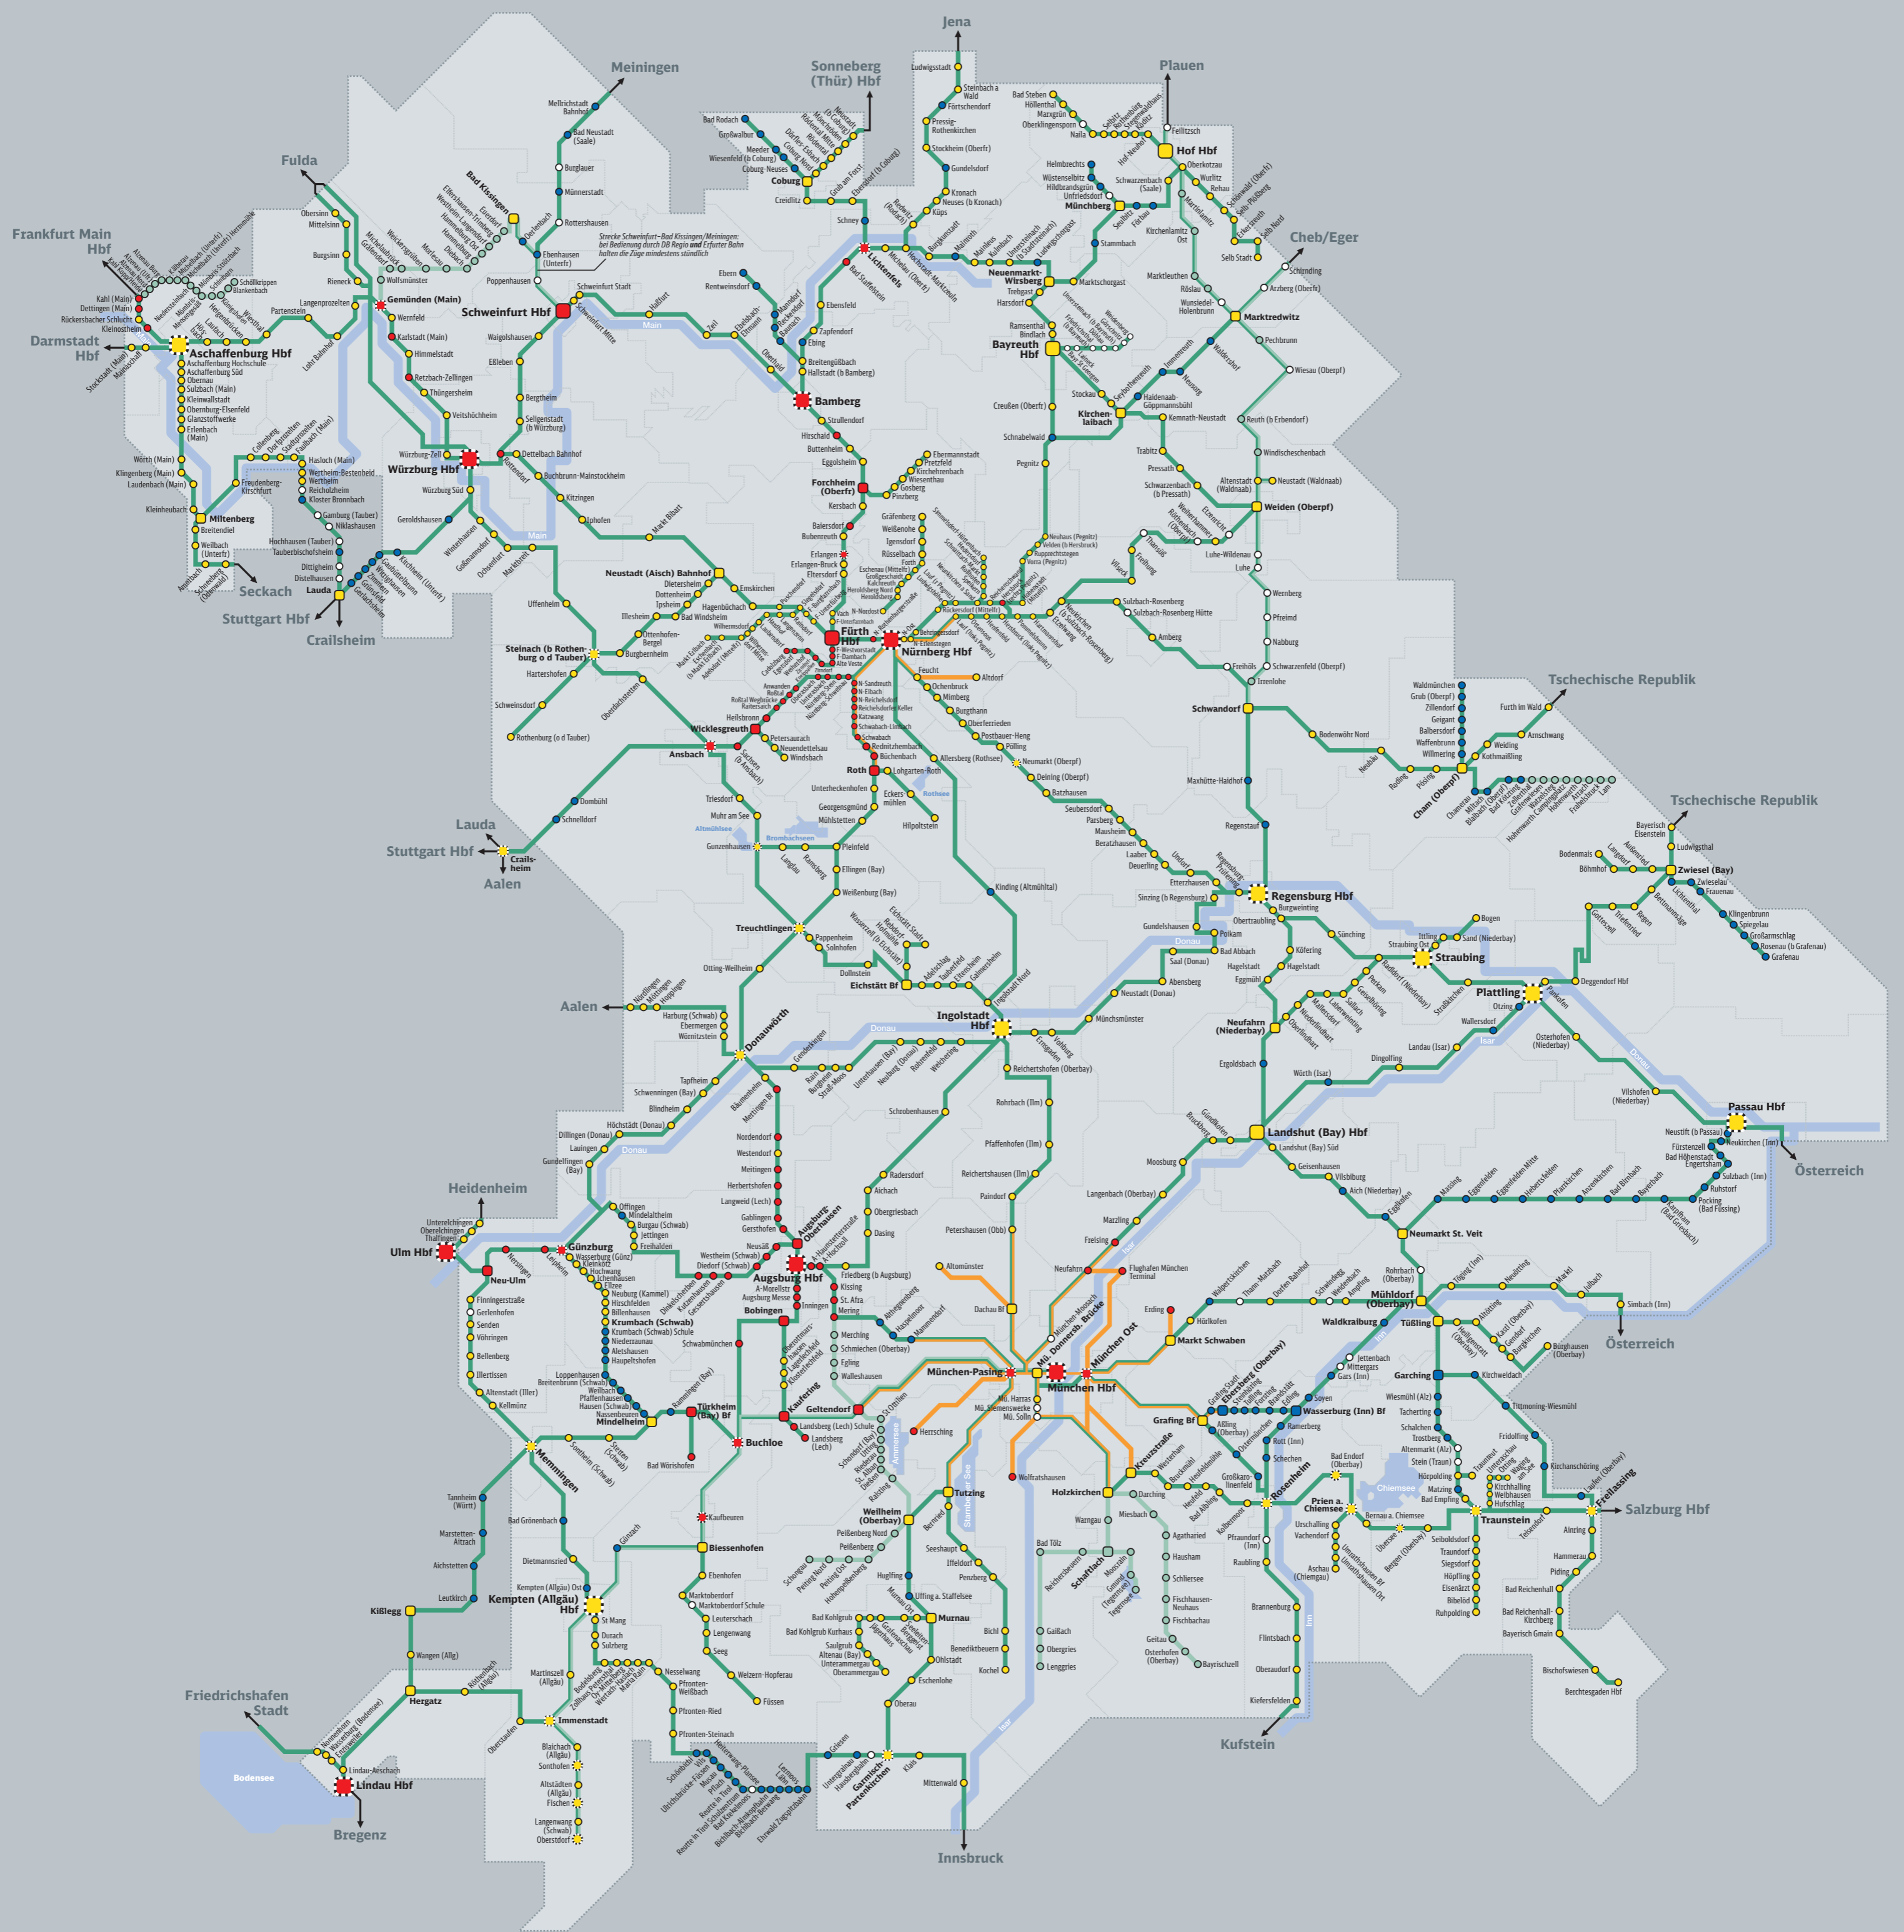

Streckenkarte Bayern

- Knotenbahnhöfe mit Fernverkehrsanschluss
- übrige Halte mit Fernverkehrsanschluss
- Knotenbahnhöfe
- übrige Halte
- Halt mindestens halbstündlich
- Halt mindestens stündlich
- Halt mindestens zweistündlich
- Halt einzelner Züge
- Halt anderer Verkehrsunternehmen
- Anschlussverkehr
- DB Regio
- S-Bahn Strecken (nicht alle Halte dargestellt)
- andere Verkehrsunternehmen
- Grenze Kreise/Kreisfreie Städte
- Landes-/Regionalbereichsgrenze

Regio Bayern