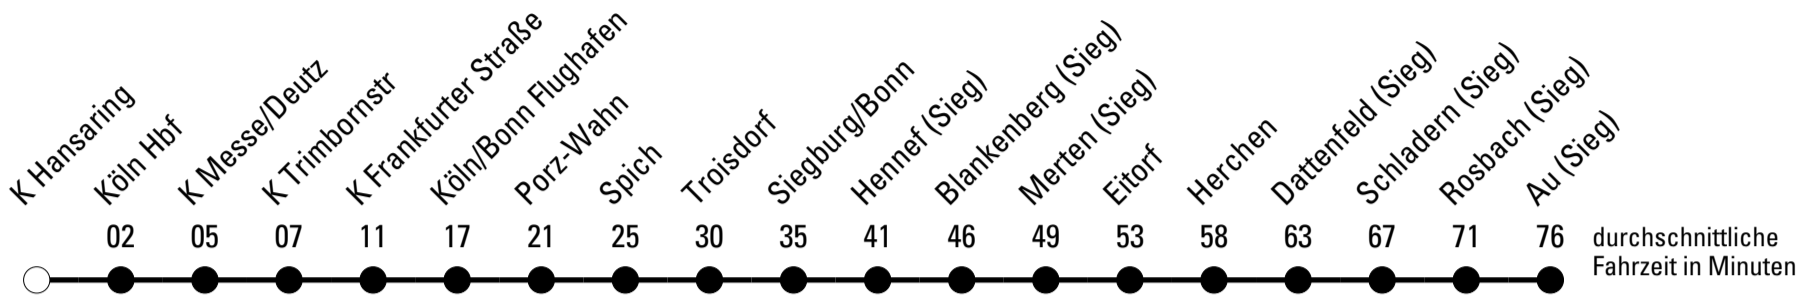

C = nicht am 07.03.2011

H = nur am 04., 07., 08.03.2011

a = bis Au (Sieg)

Fahrten ohne Wegeangabe verkehren bis Troisdorf

Richtung Troisdorf

über Köln Hbf - Köln/Bonn Flughafen

Abfahrtshaltestelle: K Hansaring

Gültig ab 12.12.2010

ohne Gewähr

🕒	Montag - Freitag	Samstag	Sonn- und Feiertag	🕒
0	08 38	08 38	08 38	0
1	--	--	--	1
2	38 ^{Ha} 38 ^{Gb}	38 ^a	38 ^a	2
3	38 ^{Gb} 38 ^{Ha}	38 ^a	38 ^a	3
4	18 38 58	38	38	4
5	18 38 58	08 38	08 38	5
6	18 38 58	08 38	08 38	6
7	18 38 58	08 38	08 38	7
8	18 38 58	08 38	08 38	8
9	18 38 58	08 38	08 38	9
10	18 38 58	08 38	08 38	10
11	18 38 58	08 38	08 38	11
12	18 38 58	08 38	08 38	12
13	18 38 58	08 38	08 38	13
14	18 38 58	08 38	08 38	14
15	18 38 58	08 38	08 38	15
16	18 38 58	08 38	08 38	16
17	18 38 58	08 38	08 38	17
18	18 38 58	08 38	08 38	18
19	18 38 58	08 38	08 38	19
20	18 38	08 38	08 38	20
21	08 38	08 38	08 38	21
22	08 38	08 38	08 38	22
23	08 38	08 38	08 38	23