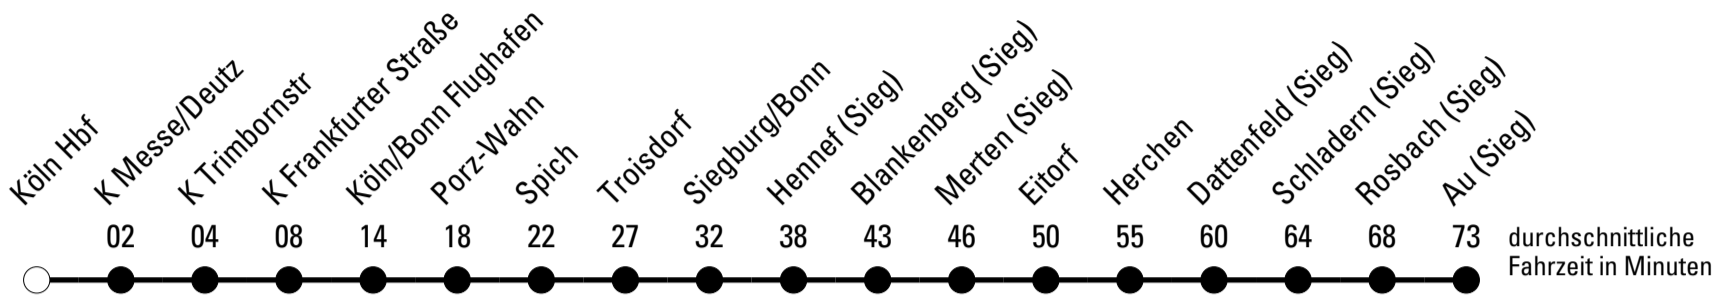

Richtung Troisdorf über Köln/Bonn Flughafen

AbfahrtsHaltestelle: Köln Hbf

Gültig ab 12.12.2010

ohne Gewähr

🕒	Montag - Freitag	Samstag	Sonn- und Feiertag	🕒
0	11 41	11 41	11 41	0
1	--	--	--	1
2	41^{Ha} 41^{Gb}	41^a	41^a	2
3	41^{Gb} 41^{Ha}	41^a	41^a	3
4	21 41	41	41	4
5	01 21 41	11 41	11 41	5
6	01 21 41	11 41	11 41	6
7	01 21 41	11 41	11 41	7
8	01 21 41	11 41	11 41	8
9	01 21 41	11 41	11 41	9
10	01 21 41	11 41	11 41	10
11	01 21 41	11 41	11 41	11
12	01 21 41	11 41	11 41	12
13	01 21 41	11 41	11 41	13
14	01 21 41	11 41	11 41	14
15	01 21 41	11 41	11 41	15
16	01 21 41	11 41	11 41	16
17	01 21 41	11 41	11 41	17
18	01 21 41	11 41	11 41	18
19	01 21 41	11 41	11 41	19
20	01 21 41	11 41	11 41	20
21	11 41	11 41	11 41	21
22	11 41	11 41	11 41	22
23	11 41	11 41	11 41	23

G = nicht am 04.-08.03.2011

H = nur am 04., 07., 08.03.2011

a = bis Au (Sieg)

b = bis Köln/Bonn Flughafen

Fahrten ohne Wegeangabe verkehren
bis Troisdorf