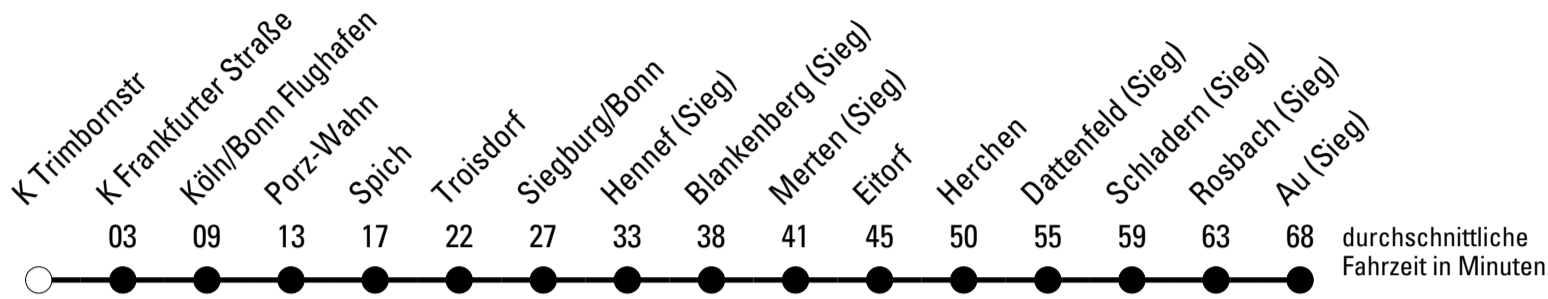

Richtung Troisdorf über Köln/Bonn Flughafen

Abfahrtshaltestelle: K Trimbornstr

Gültig ab 12.12.2010

ohne Gewähr

🕒	Montag - Freitag	Samstag	Sonn- und Feiertag	🕒
0	16 46	16 46	16 46	0
1	--	--	--	1
2	46^{Ha} 46^{Gb}	46^a	46^a	2
3	46^{Gb} 46^{Ha}	46^a	46^a	3
4	26 46	46	46	4
5	06 26 46	16 46	16 46	5
6	06 26 46	16 46	16 46	6
7	06 26 46	16 46	16 46	7
8	06 26 46	16 46	16 46	8
9	06 26 46	16 46	16 46	9
10	06 26 46	16 46	16 46	10
11	06 26 46	16 46	16 46	11
12	06 26 46	16 46	16 46	12
13	06 26 46	16 46	16 46	13
14	06 26 46	16 46	16 46	14
15	06 26 46	16 46	16 46	15
16	06 26 46	16 46	16 46	16
17	06 26 46	16 46	16 46	17
18	06 26 46	16 46	16 46	18
19	06 26 46	16 46	16 46	19
20	06 26 46	16 46	16 46	20
21	16 46	16 46	16 46	21
22	16 46	16 46	16 46	22
23	16 46	16 46	16 46	23

G = nicht am 04.-08.03.2011

H = nur am 04., 07., 08.03.2011

a = bis Au (Sieg)

b = bis Köln/Bonn Flughafen

**Fahrten ohne Wegeangabe verkehren
bis Troisdorf**