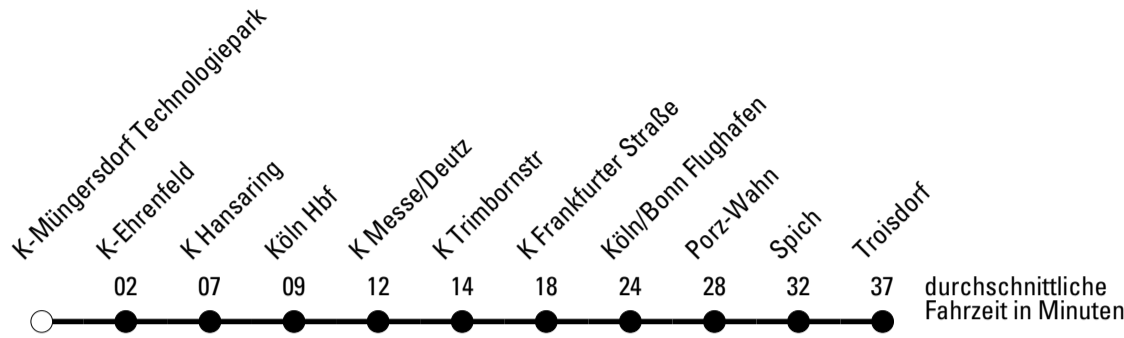

Richtung Troisdorf

über Köln - Troisdorf

AbfahrtsHaltestelle: K-Müngersdorf Technologiepark

Gültig ab 12.12.2010

ohne Gewähr

🕒	Montag - Freitag	Samstag	Sonn- und Feiertag	🕒
2	31^{Ha}	31^a	31^a	2
3	31^{Ha}	31^a	31^a	3
4	31	31	31	4
5	--	--	--	5
6	31^C 51^C	--	--	6
7	11^C 31^C 51^C	--	--	7
8	11^C 31^C	--	--	8
9	--	--	--	9
10	--	--	--	10
11	--	--	--	11
12	--	--	--	12
13	--	--	--	13
14	--	--	--	14
15	51	--	--	15
16	11 31 51	--	--	16
17	11 31 51	--	--	17
18	11	--	--	18
19	--	--	--	19
20	--	--	--	20
21	--	--	--	21

C = nicht am 07.03.2011

H = nur am 04., 07., 08.03.2011

a = bis Au (Sieg)

Fahrten ohne Wegeangabe verkehren bis Troisdorf