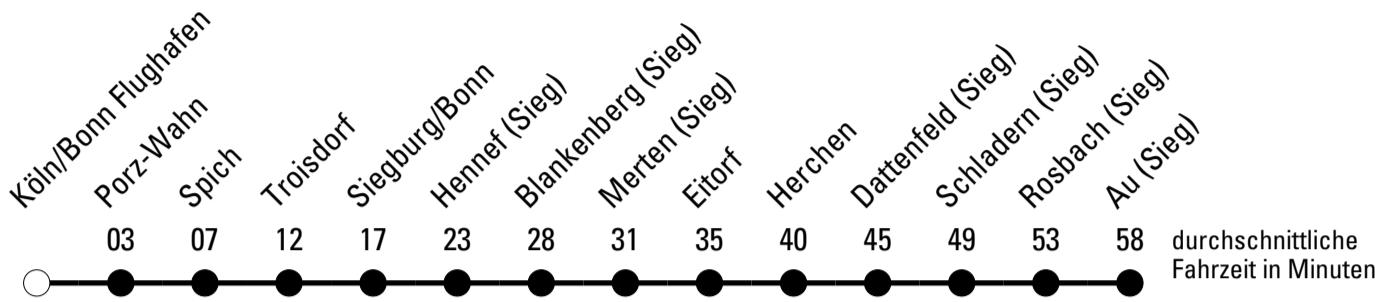

Richtung Troisdorf

über Köln/Bonn Flughafen

AbfahrtsHaltestelle: Köln/Bonn Flughafen

Gültig ab 12.12.2010

ohne Gewähr

🕒	Montag - Freitag	Samstag	Sonn- und Feiertag	🕒
0	26 56	26 56	26 56	0
1	--	--	--	1
2	56^{Ha}	56^a	56^a	2
3	56^{Ha}	56^a	56^a	3
4	36 56	56	56	4
5	16 36 56	26 56	26 56	5
6	16 36 56	26 56	26 56	6
7	16 36 56	26 56	26 56	7
8	16 36 56	26 56	26 56	8
9	16 36 56	26 56	26 56	9
10	16 36 56	26 56	26 56	10
11	16 36 56	26 56	26 56	11
12	16 36 56	26 56	26 56	12
13	16 36 56	26 56	26 56	13
14	16 36 56	26 56	26 56	14
15	16 36 56	26 56	26 56	15
16	16 36 56	26 56	26 56	16
17	16 36 56	26 56	26 56	17
18	16 36 56	26 56	26 56	18
19	16 36 56	26 56	26 56	19
20	16 36 56	26 56	26 56	20
21	26 56	26 56	26 56	21
22	26 56	26 56	26 56	22
23	26 56	26 56	26 56	23

H = nur am 04., 07., 08.03.2011

a = bis Au (Sieg)

Fahrten ohne Wegeangabe verkehren bis Troisdorf