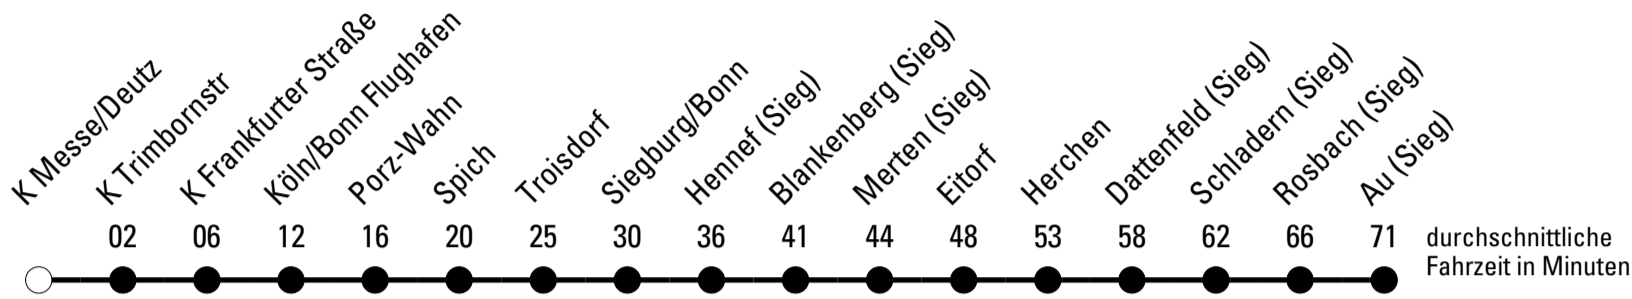

Richtung Troisdorf über Köln/Bonn Flughafen

AbfahrtsHaltestelle: K Messe/Deutz

Gültig ab 12.12.2010

ohne Gewähr

🕒	Montag - Freitag	Samstag	Sonn- und Feiertag	🕒
0	13 43	13 43	13 43	0
1	--	--	--	1
2	43^{Ha} 43^{Gb}	43^a	43^a	2
3	43^{Gb} 43^{Ha}	43^a	43^a	3
4	23 43	43	43	4
5	03 23 43	13 43	13 43	5
6	03 23 43	13 43	13 43	6
7	03 23 43	13 43	13 43	7
8	03 23 43	13 43	13 43	8
9	03 23 43	13 43	13 43	9
10	03 23 43	13 43	13 43	10
11	03 23 43	13 43	13 43	11
12	03 23 43	13 43	13 43	12
13	03 23 43	13 43	13 43	13
14	03 23 43	13 43	13 43	14
15	03 23 43	13 43	13 43	15
16	03 23 43	13 43	13 43	16
17	03 23 43	13 43	13 43	17
18	03 23 43	13 43	13 43	18
19	03 23 43	13 43	13 43	19
20	03 23 43	13 43	13 43	20
21	13 43	13 43	13 43	21
22	13 43	13 43	13 43	22
23	13 43	13 43	13 43	23

G = nicht am 04.-08.03.2011

H = nur am 04., 07., 08.03.2011

a = bis Au (Sieg)

b = bis Köln/Bonn Flughafen

Fahrten ohne Wegeangabe verkehren
bis Troisdorf