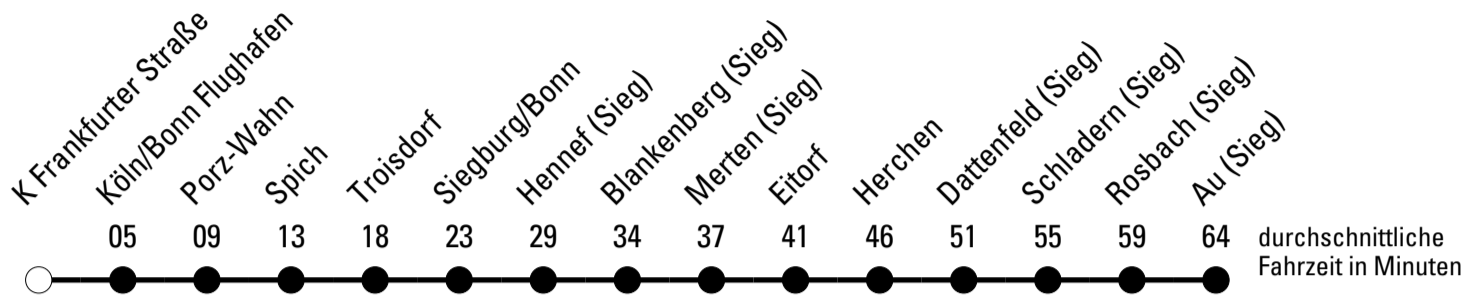

Richtung Troisdorf über Köln/Bonn Flughafen

AbfahrtsHaltestelle: K Frankfurter Straße

Gültig ab 12.12.2010

ohne Gewähr

🕒	Montag - Freitag	Samstag	Sonn- und Feiertag	🕒
0	20 50	20 50	20 50	0
1	--	--	--	1
2	50^{Ha} 50^{Gb}	50^a	50^a	2
3	50^{Gb} 50^{Ha}	50^a	50^a	3
4	30 50	50	50	4
5	10 30 50	20 50	20 50	5
6	10 30 50	20 50	20 50	6
7	10 30 50	20 50	20 50	7
8	10 30 50	20 50	20 50	8
9	10 30 50	20 50	20 50	9
10	10 30 50	20 50	20 50	10
11	10 30 50	20 50	20 50	11
12	10 30 50	20 50	20 50	12
13	10 30 50	20 50	20 50	13
14	10 30 50	20 50	20 50	14
15	10 30 50	20 50	20 50	15
16	10 30 50	20 50	20 50	16
17	10 30 50	20 50	20 50	17
18	10 30 50	20 50	20 50	18
19	10 30 50	20 50	20 50	19
20	10 30 50	20 50	20 50	20
21	20 50	20 50	20 50	21
22	20 50	20 50	20 50	22
23	20 50	20 50	20 50	23

G = nicht am 04.-08.03.2011

H = nur am 04., 07., 08.03.2011

a = bis Au (Sieg)

b = bis Köln/Bonn Flughafen

Fahrten ohne Wegeangabe verkehren
bis Troisdorf