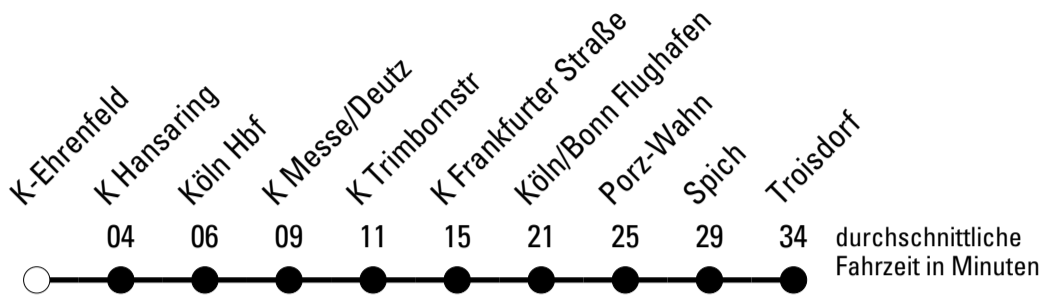

C = nicht am 07.03.2011

H = nur am 04., 07., 08.03.2011

a = bis Au (Sieg)

Fahrten ohne Wegeangabe verkehren
bis Troisdorf

Richtung Troisdorf

über Köln - Troisdorf

AbfahrtsHaltestelle: K-Müngersdorf Technologiepark

C = nicht am 07.03.2011

H = nur am 04., 07., 08.03.2011

a = bis Au (Sieg)

Fahrten ohne Wegeangabe verkehren bis Troisdorf

	Montag - Freitag	Samstag	Sonn- und Feiertag	
🕒				🕒
2	34 ^{Ha}	34 ^a	34 ^a	2
3	34 ^{Ha}	34 ^a	34 ^a	3
4	34	34	34	4
5	--	--	--	5
6	34 ^C 54 ^C	--	--	6
7	14 ^C 34 ^C 54 ^C	--	--	7
8	14 ^C 34 ^C	--	--	8
9	--	--	--	9
10	--	--	--	10
11	--	--	--	11
12	--	--	--	12
13	--	--	--	13
14	--	--	--	14
15	54	--	--	15
16	14 34 54	--	--	16
17	14 34 54	--	--	17
18	14	--	--	18
19	--	--	--	19
20	--	--	--	20
21	--	--	--	21